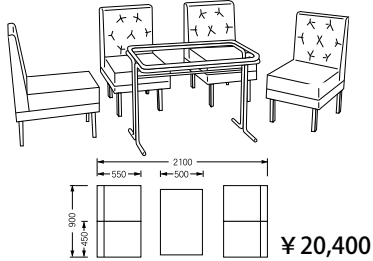

備品リース

1 ロビーセット(ガラステーブル)

¥20,400