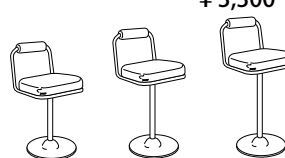

## 11 スタッキングチェア

¥2,640

W460×D520×SH430×H800 (白・青)

## 13 カウンターチェア

¥3,300

- W360×D440×H500 -A
- W360×D440×H600 -B
- W360×D440×H700 -C