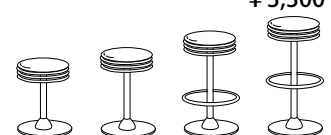

14 カウンターチェア

¥3,300

- W360×D450×H430 -A
- W360×D450×H500 -B
- W360×D450×H600 -C
- W360×D450×H700 -D