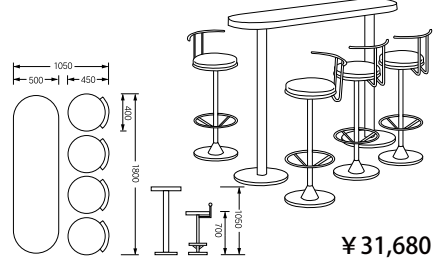

3 ハイカウンターセット

¥31,680

4 会議用テーブル

- ④-1 W1800×D600×H730 (デコラ白) ¥3,520
- ④-2 W1500×D600×H730 (デコラ白) ¥3,520
- ④-3 W1200×D600×H730 (デコラ白) ¥2,640
- ④-4 W1800×D450×H730 (デコラ白) ¥3,520
- ④-5 W1500×D450×H700 (デコラ白) ¥3,520

5 受付カウンター(中棚付)

¥10,000

W900×D450×H800 (デコラ白)

6 シングルカウンター(中棚付)

¥11,000

W650×D450×H900 (デコラ白)

7 オペレーター台

¥17,600

W1200×D900×H940 (デコラ白)

8 ユニットカウンター

- ⑧-1 W1200×D600×H940 (デコラ白) ¥11,000
- ⑧-2 W1500×D600×H940 (デコラ白) ¥13,200
- ⑧-3 W1800×D700×H940 (デコラ白) ¥17,600

9 リフトマスター

¥2,200

φ420×H420~650

10 OAチェア

¥4,400

W450×D480×SH420~520×H730~830

11 スタッキングチェア

¥2,640

W460×D520×SH430×H800 (白・青)

12 折りたたみ椅子

¥704

W420×D420×SH430×H780

13 カウンターチェア

¥3,300

- W360×D440×H500 -A
- W360×D440×H600 -B
- W360×D440×H700 -C

14 カウンターチェア

¥3,300

- W360×D450×H430 -A
- W360×D450×H500 -B
- W360×D450×H600 -C
- W360×D450×H700 -D

15 カタログスタンド

- ⑮-1 W250×D390×H1295 (A4/縦型6段) ¥5,280
- ⑮-2 W250×D550×H1700 (A4/縦型12段) ¥6,160
- ⑮-3 W290×D550×H1700 (B4/縦型12段) ¥6,160

16 卓上カタログスタンド

A4-3段

¥3,960

W260×D280×H490

17 スチール棚

¥6,600

W900×D300×H1800

18 名刺受

¥1,760

W150×D70×H150

19 消火器

¥4,400
粉末(ABC)10号

20 冷蔵庫

- 大 W545×D630×H1500 225ℓ ¥22,000
- 中 W475×D560×H1250 100~120ℓ ¥17,600
- 小 W440×D520×H840 93ℓ ¥13,200

21 植木

- 大鉢 ¥3,850
- 中鉢 ¥2,750
- 小鉢 ¥1,320
- 花鉢 ¥1,100