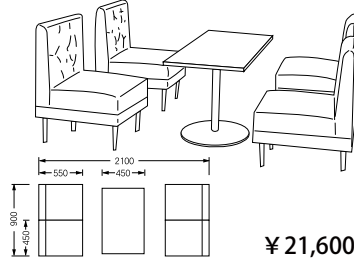

2 ロビーセット(木製テーブル)

¥21,600